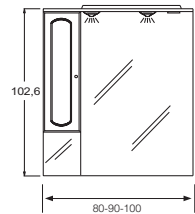

Cupboard 2D CÓRCEGA W-15 / Armoire de toilette 2P CÓRCEGA P-15 / Spiegelkast 2D CÓRCEGA D-15

**Plain mirror + Light box 2S N.L with plug and switch /  
Miroir + Bandeau 2F L.N. avec prise et interrupteur /  
Spiegel + Lichtluifel 2S G.L. met stopcontact en schakelaar**

Measure/ Mesure/ Maten	Ref.
60cm	43121
70cm	43122
80cm	43123
90cm	43132
100cm	43133

**Compact mirror SM 2S N.L with plug and switch /  
Miroir compact EM 2F L.N. avec prise et interrupteur/  
Compactspiegel SM 2S G.L. met stopcontact en schakelaar**

Measure/ Mesure/ Maten	Ref.
60cm	12671
70cm	12672
80cm	12673
90cm	12674
100cm	12675

**CÓRCEGA Compact mirror DM 2S N.L with plug and switch /  
Miroir compact AM 2F L.N. avec prise et interrupteur CÓRCEGA /  
Compactspiegel S 2S G.L. met stopcontact en schakelaar**