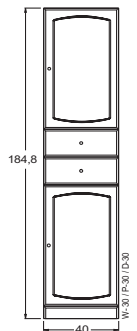

Measure/ Mesure/ Maten	Ref.
70cm	63370
80cm	63371

**CÓRCEGA top unit 1D-1Dr 40 /  
Meuble haut 40 1P-1T CÓRCEGA /  
Hangkast 40 1D-1S CÓRCEGA**

Ref.	
62981	Right / Droit / Rechts
62982	Left / Gauche / Links

**CÓRCEGA top unit 2D-1Dr 50 /  
Meuble haut 50 2P-1T CÓRCEGA /  
Hangkast 50 2D-1S CÓRCEGA**

Ref.
62983

**CÓRCEGA column 2D-2Dr 40 /  
Colonne 40 2P-2T CÓRCEGA /  
Kolomkast 40 2D-2S CÓRCEGA**

Ref.	
62984	Right / Droite / Rechts
62985	Left / Gauche / Links