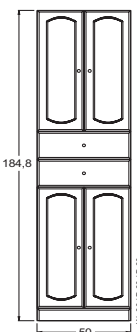

Measure/ Mesure/ Maten	Ref.
70cm	63370
80cm	63371

**CÓRCEGA top unit 1D-1Dr 40 /  
Meuble haut 40 1P-1T CÓRCEGA /  
Hangkast 40 1D-1S CÓRCEGA**

Ref.	
62981	Right / Droit / Rechts
62982	Left / Gauche / Links

**CÓRCEGA top unit 2D-1Dr 50 /  
Meuble haut 50 2P-1T CÓRCEGA /  
Hangkast 50 2D-1S CÓRCEGA**

Ref.
62983

**CÓRCEGA column 2D-2Dr 40 /  
Colonne 40 2P-2T CÓRCEGA /  
Kolomkast 40 2D-2S CÓRCEGA**

Ref.	
62984	Right / Droite / Rechts
62985	Left / Gauche / Links

**CÓRCEGA column 4D-2Dr 50 /  
Colonne 50 4P-2T CÓRCEGA /  
Kolomkast 50 4D-2S CÓRCEGA**

Ref.
62986

**CÓRCEGA unit + Marble worktop /  
Meuble CÓRCEGA + plan marbre /  
Meubel CÓRCEGA + marmet tablet**

Measure/ Mesure/ Maten	Unit / Meuble/ Meubel	Ref.
60cm	2D-2Dr / 2P-2T / 2D-2S	43868
70cm	3D-2Dr / 3P-2T / 3D-2S	43869
80cm	3D-2Dr / 3P-2T / 3D-2S	43870
90cm	3D-2Dr / 3P-2T / 3D-2S	43871
100cm	4D-2Dr / 4P-2T / 4D-2S	43872