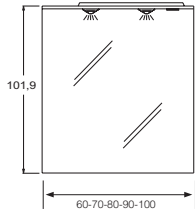

Cupboard 2D CÓRCEGA W-15 / Armoire de toilette 2P CÓRCEGA P-15 / Spiegelkast 2D CÓRCEGA D-15

**Plain mirror + Light box 2S N.L with plug and switch /  
Miroir + Bandeau 2F L.N. avec prise et interrupteur /  
Spiegel + Lichtluifel 2S G.L. met stopcontact en schakelaar**

Measure/ Mesure/ Maten	Ref.
60cm	43121
70cm	43122
80cm	43123
90cm	43132
100cm	43133

**Compact mirror SM 2S N.L with plug and switch /  
Miroir compact EM 2F L.N. avec prise et interrupteur/  
Compactspiegel SM 2S G.L. met stopcontact en schakelaar**

Measure/ Mesure/ Maten	Ref.
60cm	12671
70cm	12672
80cm	12673
90cm	12674
100cm	12675

**CÓRCEGA Compact mirror DM 2S N.L with plug and switch /  
Miroir compact AM 2F L.N. avec prise et interrupteur CÓRCEGA /  
Compactspiegel S 2S G.L. met stopcontact en schakelaar**