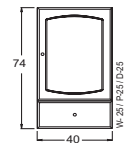

Measure/ Mesure/ Maten	Ref.
70cm	63370
80cm	63371

**CÓRCEGA top unit 1D-1Dr 40 /  
Meuble haut 40 1P-1T CÓRCEGA /  
Hangkast 40 1D-1S CÓRCEGA**

Ref.	
62981	Right / Droit / Rechts
62982	Left / Gauche / Links