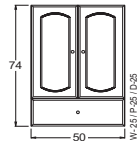

**CÓRCEGA top unit 2D-1Dr 50 /
Meuble haut 50 2P-1T CÓRCEGA /
Hangkast 50 2D-1S CÓRCEGA**

Ref.
62983