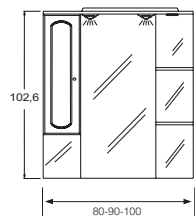

Cupboard 2D CÓRCEGA W-15 / Armoire de toilette 2P CÓRCEGA P-15 / Spiegelkast 2D CÓRCEGA D-15

**Plain mirror + Light box 2S N.L with plug and switch /  
Miroir + Bandeau 2F L.N. avec prise et interrupteur /  
Spiegel + Lichtluifel 2S G.L. met stopcontact en schakelaar**

Measure/ Mesure/ Maten	Ref.
60cm	43121
70cm	43122
80cm	43123
90cm	43132
100cm	43133

**Compact mirror SM 2S N.L with plug and switch /  
Miroir compact EM 2F L.N. avec prise et interrupteur/  
Compactspiegel SM 2S G.L. met stopcontact en schakelaar**

Measure/ Mesure/ Maten	Ref.
60cm	12671
70cm	12672
80cm	12673
90cm	12674
100cm	12675

**CÓRCEGA Compact mirror DM 2S N.L with plug and switch /  
Miroir compact AM 2F L.N. avec prise et interrupteur CÓRCEGA /  
Compactspiegel S 2S G.L. met stopcontact en schakelaar**

Measure/ Mesure/ Maten	Ref.
80cm	62975
90cm	62976
100cm	62977

**CÓRCEGA Compact mirror DMS 2S N.L with plug and switch /  
Miroir compact AME 2F L.N. avec prise et interrupteur CÓRCEGA /  
Compactspiegel SMS 2S G.L. met stopcontact en schakelaar**