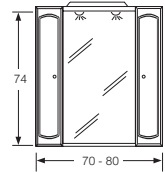

Measure/ Mesure/ Maten	Ref.
70cm	63370
80cm	63371

**CÓRCEGA top unit 1D-1Dr 40 /  
Meuble haut 40 1P-1T CÓRCEGA /  
Hangkast 40 1D-1S CÓRCEGA**

Ref.	
62981	Right / Droit / Rechts
62982	Left / Gauche / Links