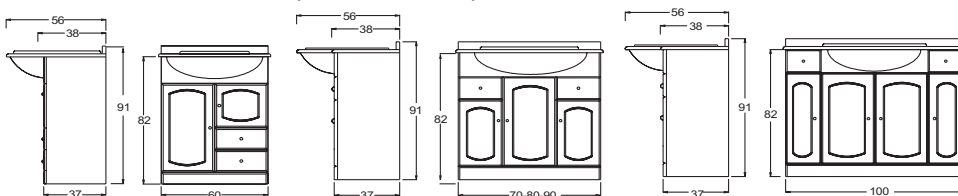

**Plain mirror + Light box 2S N.L with plug and switch /
Miroir + Bandeau 2F L.N. avec prise et interrupteur /
Spiegel + Lichtluifel 2S G.L. met stopcontact en schakelaar**

Measure/ Mesure/ Maten	Ref.
60cm	43121
70cm	43122
80cm	43123
90cm	43132
100cm	43133

**Compact mirror SM 2S N.L with plug and switch /
Miroir compact EM 2F L.N. avec prise et interrupteur/
Compactspiegel SM 2S G.L. met stopcontact en schakelaar**

Measure/ Mesure/ Maten	Ref.
60cm	12671
70cm	12672
80cm	12673
90cm	12674
100cm	12675

**CÓRCEGA Compact mirror DM 2S N.L with plug and switch /
Miroir compact AM 2F L.N. avec prise et interrupteur CÓRCEGA /
Compactspiegel S 2S G.L. met stopcontact en schakelaar**

Measure/ Mesure/ Maten	Ref.
80cm	62975
90cm	62976
100cm	62977

**CÓRCEGA Compact mirror DMS 2S N.L with plug and switch /
Miroir compact AME 2F L.N. avec prise et interrupteur CÓRCEGA /
Compactspiegel SMS 2S G.L. met stopcontact en schakelaar**

Measure/ Mesure/ Maten	Ref.
80cm	62978
90cm	62979
100cm	62980

CÓRCEGA unit + Marble worktop / Meuble CÓRCEGA + plan marbre / Meubel CÓRCEGA + marmet tablet

Washbasin not included / Vasque non comprise / Lavabo's niet inclusief

TECHNICAL FEATURES / CARACTERISTIQUES TECHNIQUES / TECHNISCHE EIGENSCHAPPEN

FRONT / FAÇADE / FRONTEN · MDF lacquered white high gloss / MDF laqué blanc haute brillance / MDF wit hoogglanslak.

STRUCTURE / STRUCTURE / STRUCTUUR · Particle board melamine 16mm / Aggloméré mélaminé 16 mm / Samengesteld melamine 16 mm.

FINISHES / FINITION / AFWERKING · High gloss white / Blanc haute brillance / Hoogglans wit.

MIRROR / MIROIR / SPIEGEL · With 16 mm backboard / Sur support de 16 mm / Op houder 16 mm.

WASHBASIN / VASQUE / LAVABO · Fitted washbasin / Vasque à encastrier / Lavabo en inbouwlavabo.

FINISHES / FINITIONS / AFWERKINGEN

Marble / Marbre / Marmet

Grey / Gris / Grijs

Unit / Meuble / Meubel

White / Blanc / Wit

**Cupboard 2D CÓRCEGA W-15 /
Armoire de toilette 2P CÓRCEGA P-15 /
Spiegelkast 2D CÓRCEGA D-15**

Measure/ Mesure/ Maten	Ref.
70cm	63370
80cm	63371

**CÓRCEGA top unit 1D-1Dr 40 /
Meuble haut 40 1P-1T CÓRCEGA /
Hangkast 40 1D-1S CÓRCEGA**

Ref.	
62981	Right / Droit / Rechts
62982	Left / Gauche / Links

**CÓRCEGA top unit 2D-1Dr 50 /
Meuble haut 50 2P-1T CÓRCEGA /
Hangkast 50 2D-1S CÓRCEGA**

Ref.
62983

**CÓRCEGA column 2D-2Dr 40 /
Colonne 40 2P-2T CÓRCEGA /
Kolomkast 40 2D-2S CÓRCEGA**

Ref.	
62984	Right / Droite / Rechts
62985	Left / Gauche / Links

**CÓRCEGA column 4D-2Dr 50 /
Colonne 50 4P-2T CÓRCEGA /
Kolomkast 50 4D-2S CÓRCEGA**

Ref.
62986

**CÓRCEGA unit + Marble worktop /
Meuble CÓRCEGA + plan marbre /
Meubel CÓRCEGA + marmet tablet**

Measure/ Mesure/ Maten	Unit / Meuble/ Meubel	Ref.
60cm	2D-2Dr / 2P-2T / 2D-2S	43868
70cm	3D-2Dr / 3P-2T / 3D-2S	43869
80cm	3D-2Dr / 3P-2T / 3D-2S	43870
90cm	3D-2Dr / 3P-2T / 3D-2S	43871
100cm	4D-2Dr / 4P-2T / 4D-2S	43872

ROYO GROUP
Bath & Habitat Design

Autovía A-3, Km 344,4
46930 Quart de Poblet
Valencia · Spain
Telf: 34 96 159 76 60
Fax: 34 96 192 07 51
royo@royogroup.com
www.royogroup.com

ROYOfrance

12, Avenue du Champs de Mars
Z.I. de Plaisance
11100 NARBONNE
Tlf: 04 68 41 59 72
Fax: 04 68 41 63 88
contact@royofrance.com
www.royogroup.com