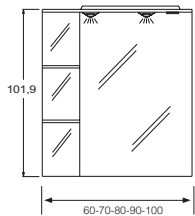

403826 CÓRCEGA set 3 100 / Ensemble 3 CÓRCEGA 100 / Combinatie 3 CÓRCEGA 100

403824 CÓRCEGA 1 set 60 / Ensemble 1 CÓRCEGA 60 / Combinatie 1 CÓRCEGA 60

403825 CÓRCEGA 2 set 80 / Ensemble 2 CÓRCEGA 80 / Combinatie 2 CÓRCEGA 80

Cupboard 2D CÓRCEGA W-15 / Armoire de toilette 2P CÓRCEGA P-15 / Spiegelkast 2D CÓRCEGA D-15

**Plain mirror + Light box 2S N.L with plug and switch /  
Miroir + Bandeau 2F L.N. avec prise et interrupteur /  
Spiegel + Lichtluifel 2S G.L. met stopcontact en schakelaar**

Measure/ Mesure/ Maten	Ref.
60cm	43121
70cm	43122
80cm	43123
90cm	43132
100cm	43133

**Compact mirror SM 2S N.L with plug and switch /  
Miroir compact EM 2F L.N. avec prise et interrupteur/  
Compactspiegel SM 2S G.L. met stopcontact en schakelaar**